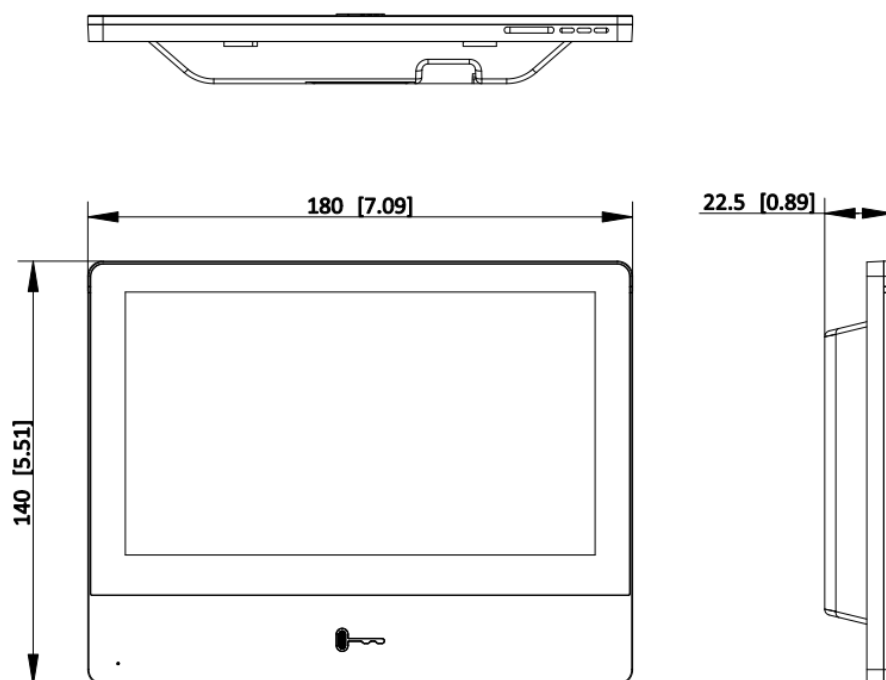

▪ Размеры (ед. изм.: мм (дюймы))

Unit:mm [inch]

SCALE	1:1